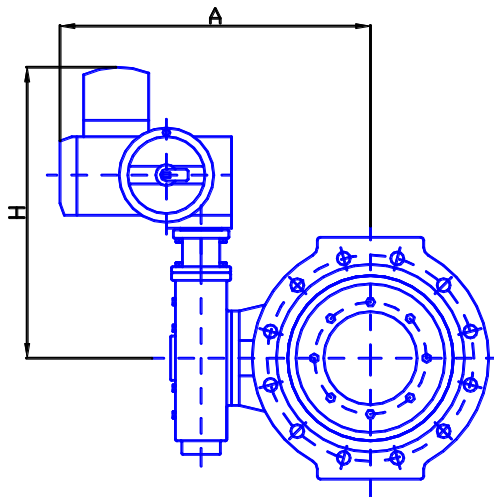

Type Bb

Abmessungen / Dimensions

DN	A	H	C	D
100	420	405	195	320
125	448	405	195	320
150	460	420	195	320
200	500	455	195	320
250	530	455	195	320
300	555	455	195	320
350	620	500	185	330
400	645	500	185	330
450	720	525	200	340
500	730	650	250	265
600	785	685	225	290
700	810	685	225	290
800	895	760	185	330
900	965	765	205	335
1000	1040	810	135	380
1200	1175	920	151	385

Lieferbar bis DN 1600 / Livrable jusqu'à DN 1600