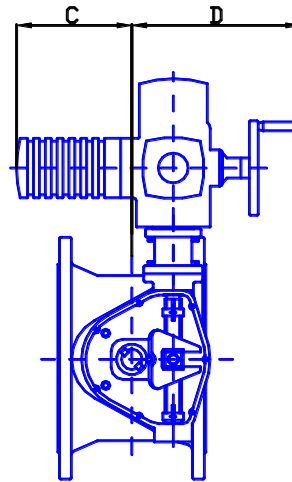

Type Bb

Abmessungen / Dimensions

DN	A	H	C	D
100	420	405	195	320
125	448	405	195	320
150	460	420	195	320
200	500	455	195	320
250	530	455	195	320
300	555	455	195	320
350	620	500	185	330
400	645	500	185	330
450	720	525	200	340
500	730	650	250	265
600	785	685	225	290
700	810	685	225	290
800	895	760	185	330
900	965	765	205	335
1000	1040	810	135	380
1200	1175	920	151	385

Lieferbar bis DN 1600 / Livrable jusqu'à DN 1600